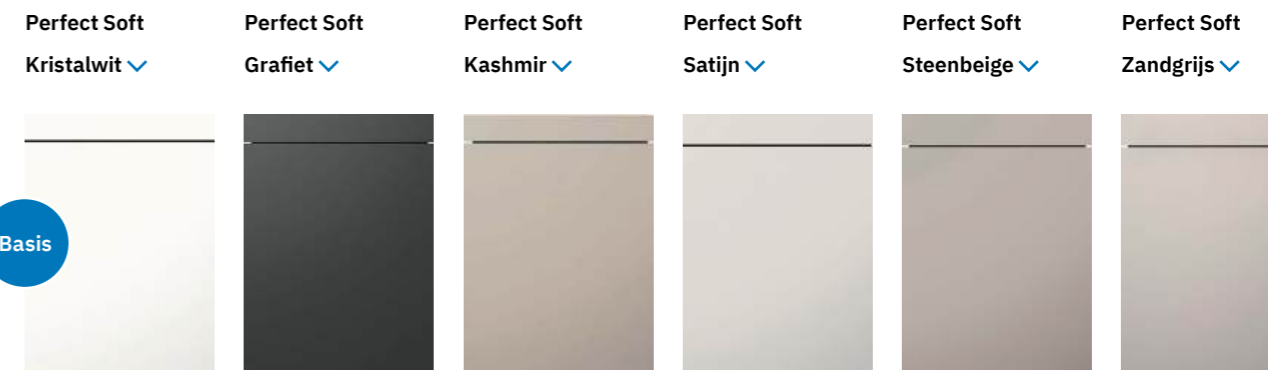

Pluspunten ten opzichte van de premium A keuken

- + 2 zijwanden om de hoge kast;
- + Voorzien van een luxer front en meer kleurkeuzes;
- + Meer kastruimte door 78 cm hoge onderkasten;
- + Tegen een meerprijs is ook een greeploze keuken mogelijk;
- + Voorzien van een luxere combimagnetron van Whirlpool met meer functies.

Frontkleuren

Bij een Premium B keuken wordt de keuken standaard voorzien van een luxer front: Perfect Soft Kristalwit. Er kan zonder extra kosten gekozen worden voor een ander front.

De binnenzijde van de kastjes is altijd wit

Frontkleuren mat

Basis

Frontkleuren glans en houtmotief

De keuken op deze afbeelding is uitgevoerd in Perfect Briljant Zandgrijs en Kalksteen werkblad

Premium C

- Kwaliteitskeuken met fronten voorzien van een decoratieve kunststoflaag in melaminehars;
- Geïntegreerde demping op scharnieren en ladegeleiders;
- Werkblad van toplaminaat en rvs opbouw spoelbak (tegen een meerprijs is composiet werkblad mogelijk);
- Eénhendel keukenmengkraan in chroom;
- Een smetplint van 10cm op het werkblad in kleur van het werkblad;
- Een achterwand in de kleur van het werkblad achter de kookplaat onder de afzuigkap;
- Tegen een meerprijs is Siemens of AEG ook mogelijk;
- Tegen een meerprijs kan er gekozen worden voor 3 bovenkasten voor extra opbergruimte.