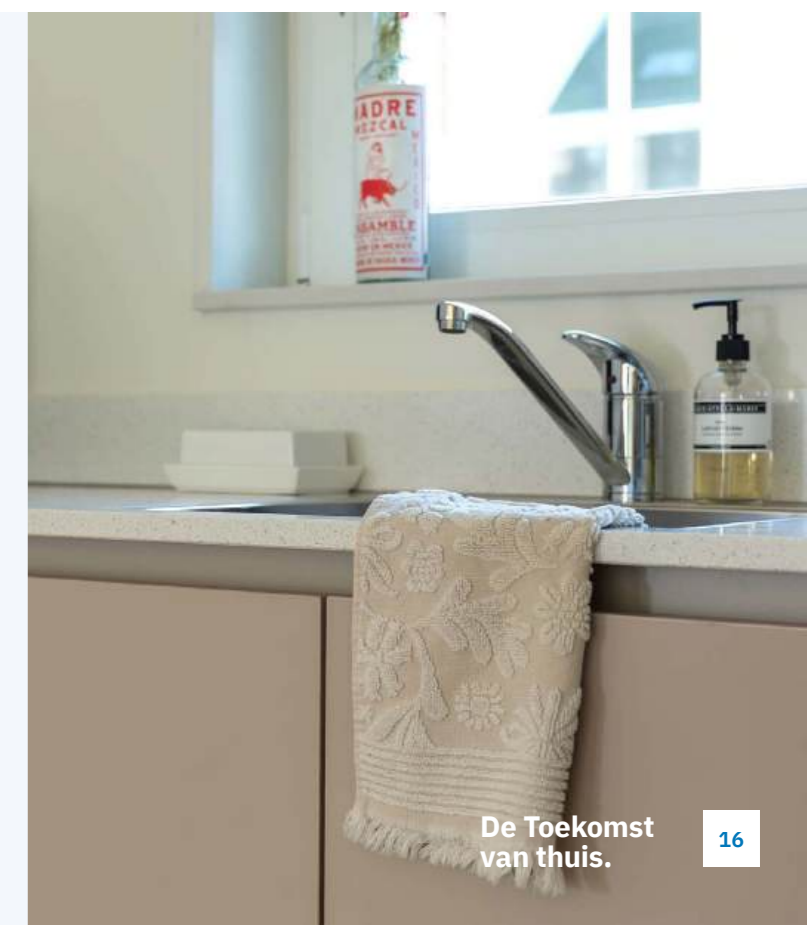

Welke kraan zit er in mijn keuken?

Dit is een keukenmengkraan met één hendel die
zowel warm als koud water bedient.
De kraan is in chroom kleur.