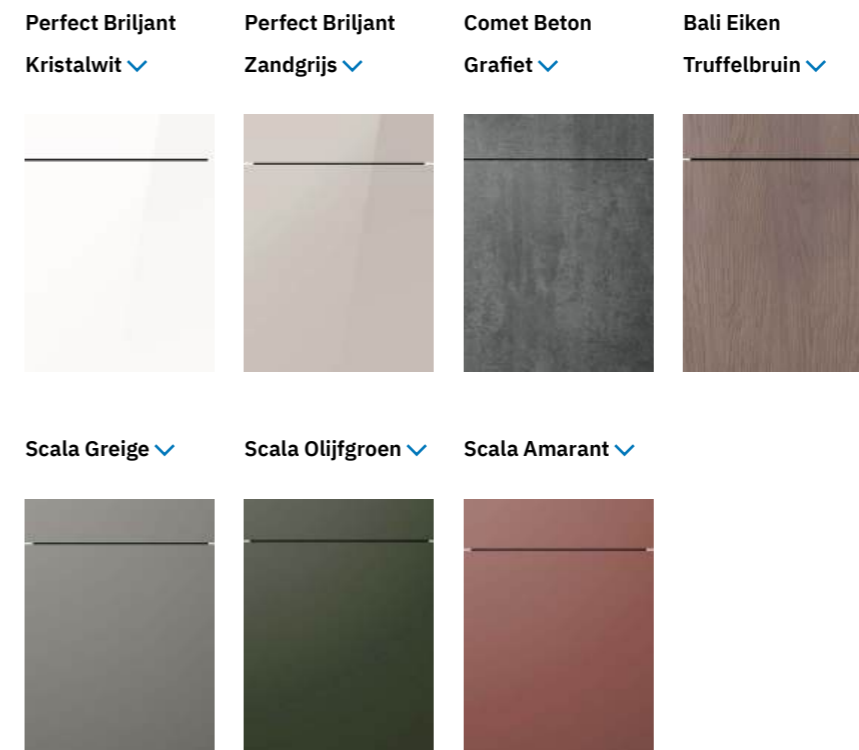

Frontkleuren glans en houtmotief